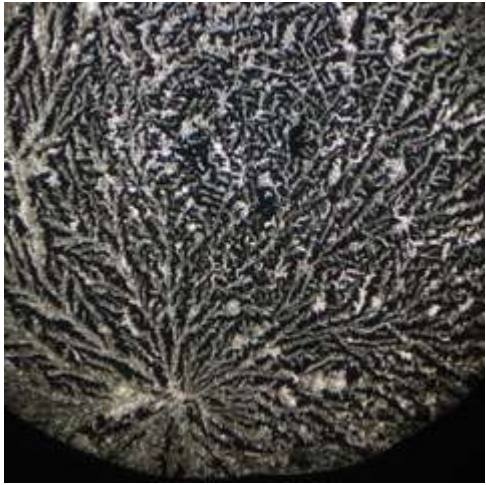

# WORTEL RAUW EN OP DRIE MANIEREN GEKOOKT

RAUW

OP GAS

MET INDUCTIE

IN DE MAGNETRON