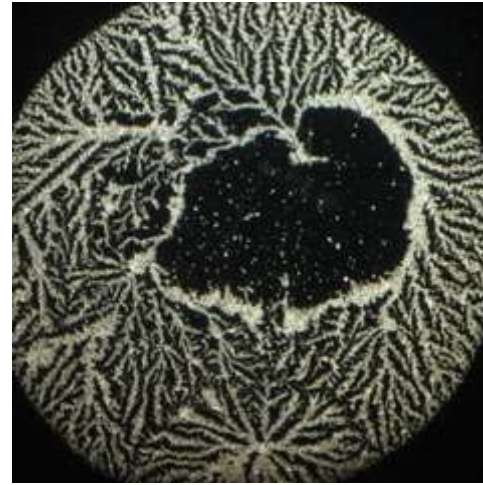

# WORTEL RAUW EN OP DRIE MANIEREN GEKOOKT

RAUW

OP GAS

MET INDUCTIE

IN DE MAGNETRON