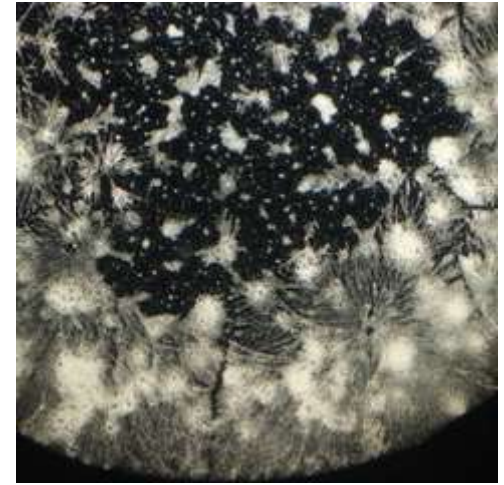

# WORTEL RAUW EN OP DRIE MANIEREN GEKOOKT

RAUW

OP GAS

MET INDUCTIE

IN DE MAGNETRON