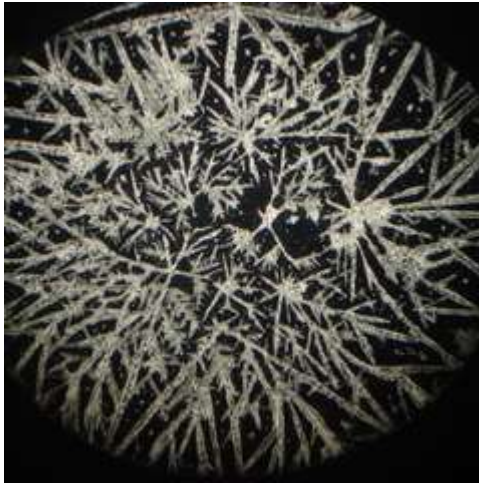

# WORTEL RAUW EN OP DRIE MANIEREN GEKOOKT

RAUW

OP GAS

MET INDUCTIE

IN DE MAGNETRON